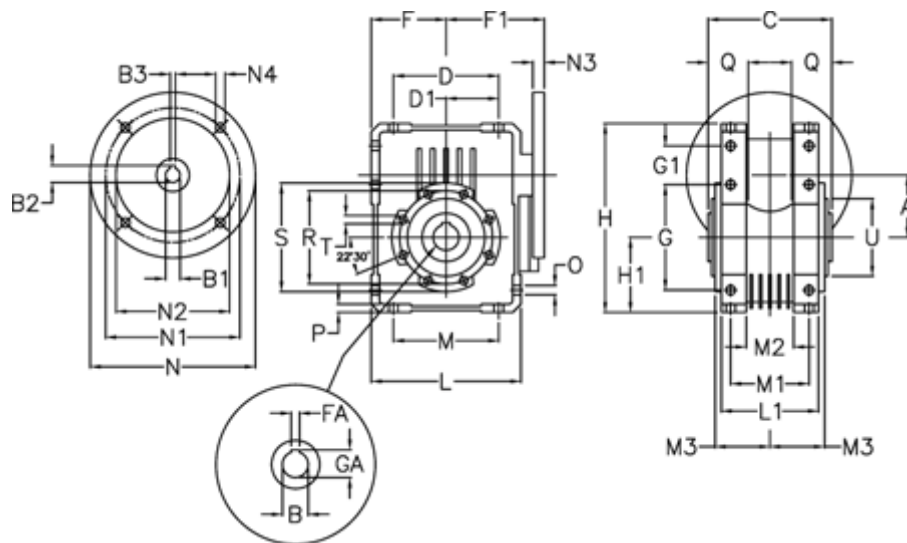

Article number: 392211004074036

Description: Worm Gear with Torque Limiter
W110 L2-U-40-P100 B5

Measures

A = 110.1	F = 125	L = 250	N2 = 180	T = M12x19
B = 42	F1 = 151	L1 = 143	N3 = 13	U = 130
B1 E7 = 28	FA = 12	M = 184	N4 = 13	
B2 = 31.3	G = 184	M1 = 115	O = 14	
B3 H9 = 8	G1 = 58	M2 = 69	P = 14	
C = 155	GA = 45.3	M3 = 73	Q = 45	
D = 174	H = 308	N = 250	R = 165	
D1 = 82	H1 = 125	N1 = 215	S = 200	